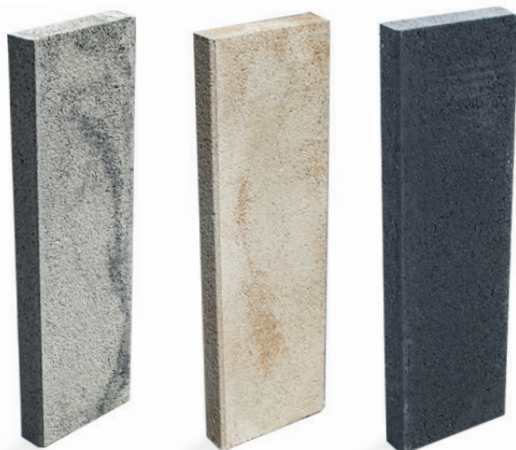

# STYROBUD | OBRZEŻE ASPRO™ | OGRODOWE

Obrzeże ogrodowe **STYROBUD ASPRO** to prostokątne płyty o szerokiej gamie zastosowań. Rozmiar oraz waga umożliwiają wykorzystanie produktu jako element wykończenia schodów, murków oporowych a także chodników i ścieżek. Chropowata faktura dostępna w różnych kolorach nadaje produktowi elegancki wygląd dzięki czemu pasuje idealnie jako element ozdobny montowany w orientacji poziomej lub pionowej.

## STWÓRZ Z NAMI SWÓJ WYMARZONY PROJEKT

Oferujemy Państwu stworzenie projektu aranżacyjnego z kostkami brukowymi STYROBUD - w tym STYROBUD CAMINO™. Podpowiadamy już na etapie planowania jakie materiały, barwy i faktury wybrać, aby Państwa inwestycja miała jak najlepsze walory wizualne i ergonomiczne.

## KOLORYSTYKA

BIANCO

PIASKOWY

GRAFITOWY