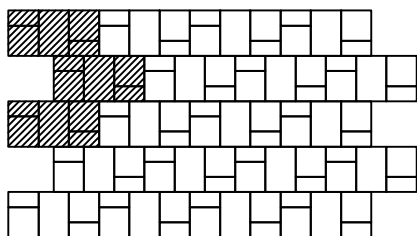

STYROBUD

WZORY UŁOŻEŃ KOSTKA BRUKOWA RESTO

WZÓR 1

WZÓR 2

WZÓR 3

WZÓR 4

WYMIARY:

grubość (mm)	60
ilość na palecie (m ²)	12,96
waga palety (kg)	~1750