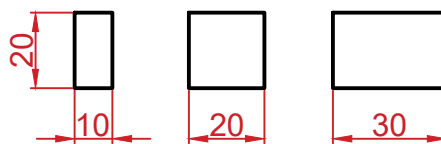

STYROBUD

WZORY UŁOŻEŃ KOSTKA BRUKOWA RESTO

WZÓR 1

WZÓR 2

WZÓR 3

WZÓR 4

WYMIARY:

grubość (mm)	60
ilość na palecie (m ²)	12,96
waga palety (kg)	~1750