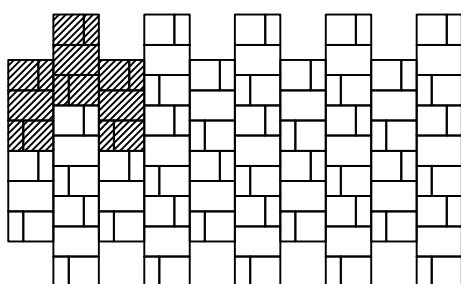

STYROBUD

WZORY UŁOŻEŃ KOSTKA BRUKOWA RESTO

WZÓR 1

WZÓR 2

WZÓR 3

WZÓR 4

WYMIARY:

grubość (mm)	60
ilość na palecie (m ²)	12,96
waga palety (kg)	~1750