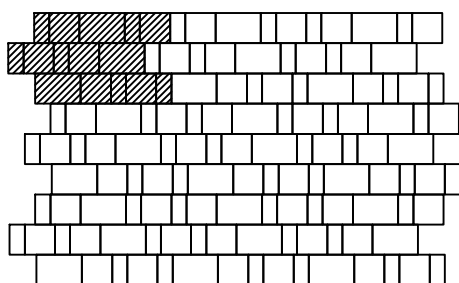

STYROBUD

WZORY UŁOŻEŃ KOSTKA BRUKOWA RESTO

WZÓR 1

WZÓR 2

WZÓR 3

WZÓR 4

WYMIARY:

grubość (mm)	60
ilość na palecie (m ²)	12,96
waga palety (kg)	~1750