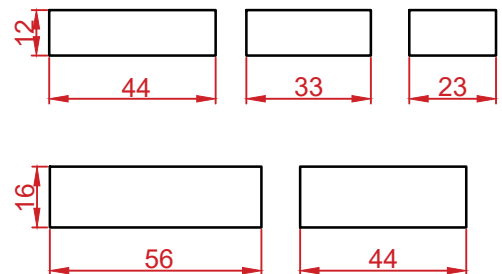

STYROBUD

**WZORY UŁOŻEŃ
PŁYTA TARASOWA
VIVIEN**

WZÓR 1

WZÓR 2

WZÓR 3

WZÓR 4

WYMIARY:

grubość (mm)	80
ilość na palecie (m ²)	8,96
waga palety (kg)	~1620